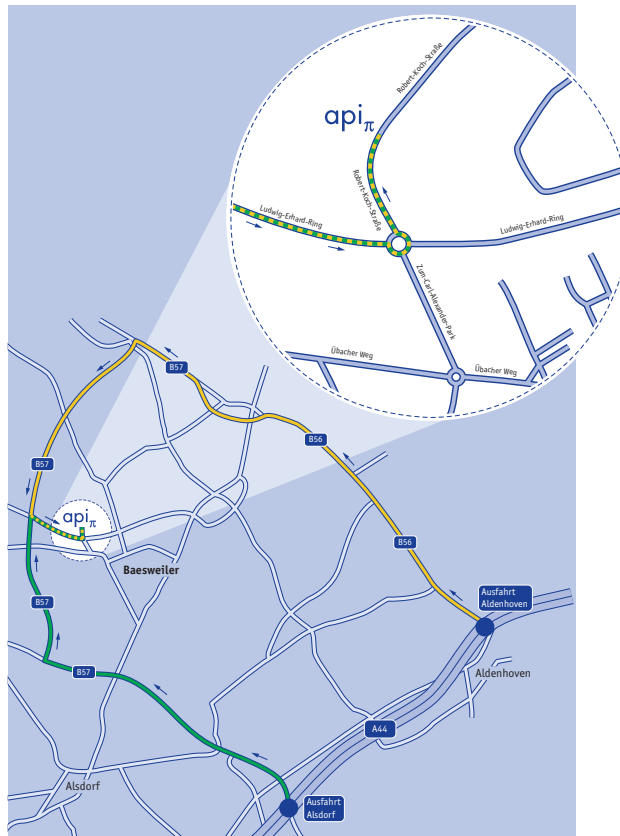

Standorte international

api B.V.
api Handelsvertretung Niederlande
Willem Vleertmanstraat 27A
NL-7575EC Oldenzaal
Telefon: +31 (0) 541 7607000
E-Mail: info@apibv.nl | www.apibv.nl

api Österreich GmbH
api Handelsvertretung Österreich
Wienerstrasse 111-115/1.2.F.
A-2700 Wiener Neustadt
Telefon: +43 (0) 2622908340
E-Mail: vertrieb@api-oesterreich.at

api France EURL
api Handelsvertretung Frankreich
1652 Route de Grasse
FR-06140 Vence
Telefon: +33 (0) 981448943

api Nordics
api Handelsvertretung Schweden
Rosengatan 8 Lgh 1015
172 70 Sundbyberg
Telefon: +46 (0) 708259962

Zentrale

api GmbH

Robert-Koch-Straße 7-17
52499 Baesweiler

Telefon 0241 9170-0
Telefax 0241 9170-6000
E-Mail info@api.de
Internet www.api.de

Vertrieb

Telefon 0241 9170-5000
E-Mail vertrieb@api.de

Service/RMA-Abwicklung

Telefon 0241 9170-3800
E-Mail service@api.de